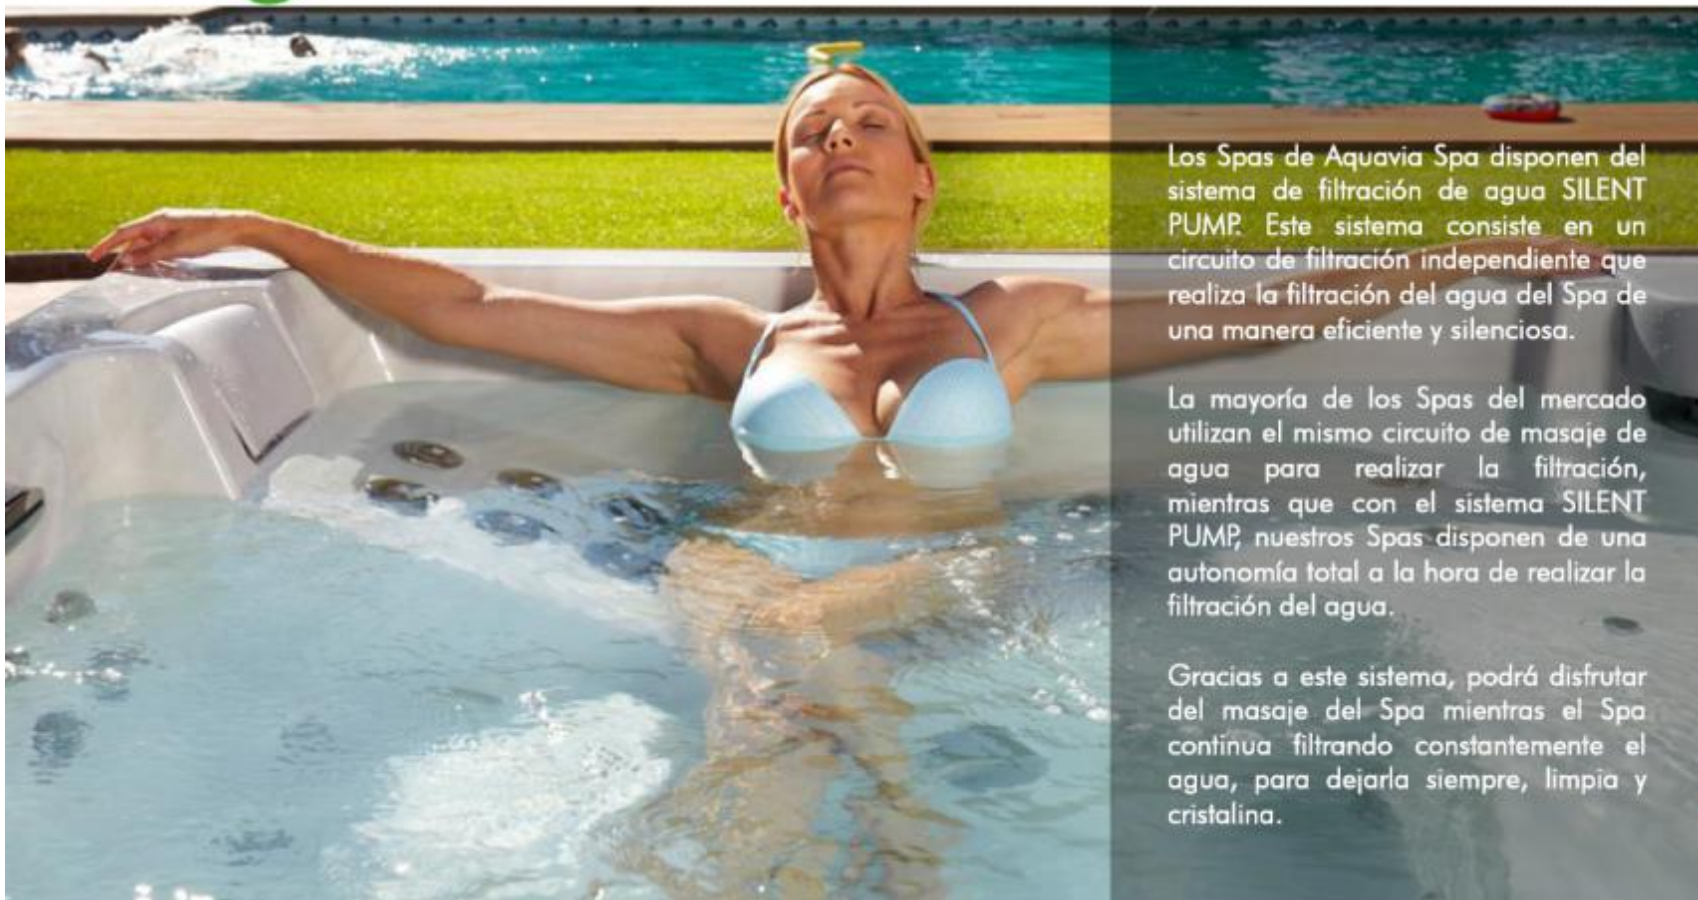

Spas Portables. Prestaciones

Cubierta de doble grueso que impide la pérdida de la temperatura y la evaporación del agua

Spas Portables. Prestaciones

Bomba de filtración de bajo consumo y extremadamente silenciosa