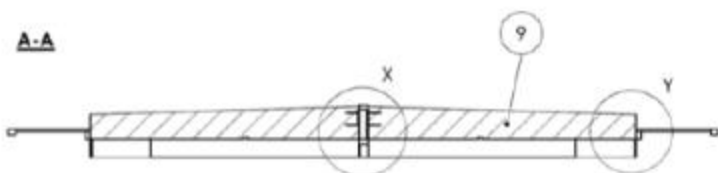

Spas Portables. Prestaciones

Cubierta de doble grueso que impide la pérdida de la temperatura y la evaporación del agua