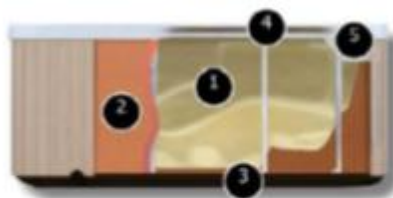

Con el sistema Eco Spa, podrá reducir el consumo mensual del Spa sin ningún esfuerzo.

1. ❶ Capa aislante en el casco, con poliuretano de densidad 30%
2. ❷ Segunda capa aislante, a base de paneles de alto aislamiento térmico y acústico
3. ❸ Base de ABS con aislamiento de espuma de poliuretano
4. ❹ Cubierta Spa Eco Spa
5. ❺ Sellado de la pestaña, para evitar fugas de calor

To keep the water at 38°C:

AMBIENTE	CONSUMPTION	ECOSPA	
+20	6,48 kWh	Yes	67% savings
+20	19,52 kWh	No	
-15	17,84 kWh	Yes	69% savings
-15	58,40 kWh	No	

2 altavoces y un potente Subwoofer