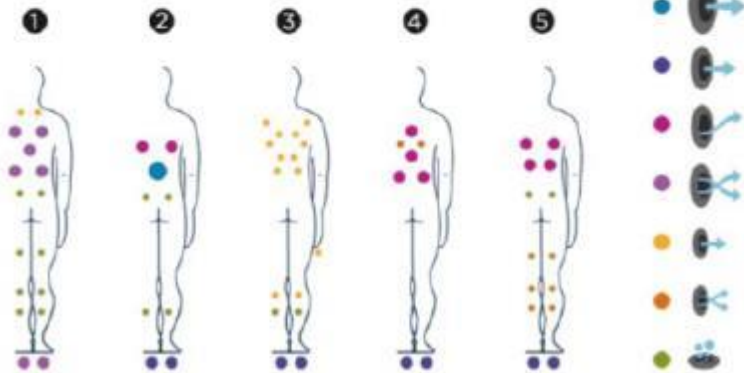

Micromasaje Localizado de Presión

Masaje Cervical

Masaje Rotativo de drenaje

Masaje de aire de relajación

Masaje Rotativo antitensión

Tumbona Intensive Treatment
Tratamiento intensivo de los músculos de la espalda y de las piernas. Tumbona equipada con jets de Masaje Rotativo antitensión en espalda y piernas